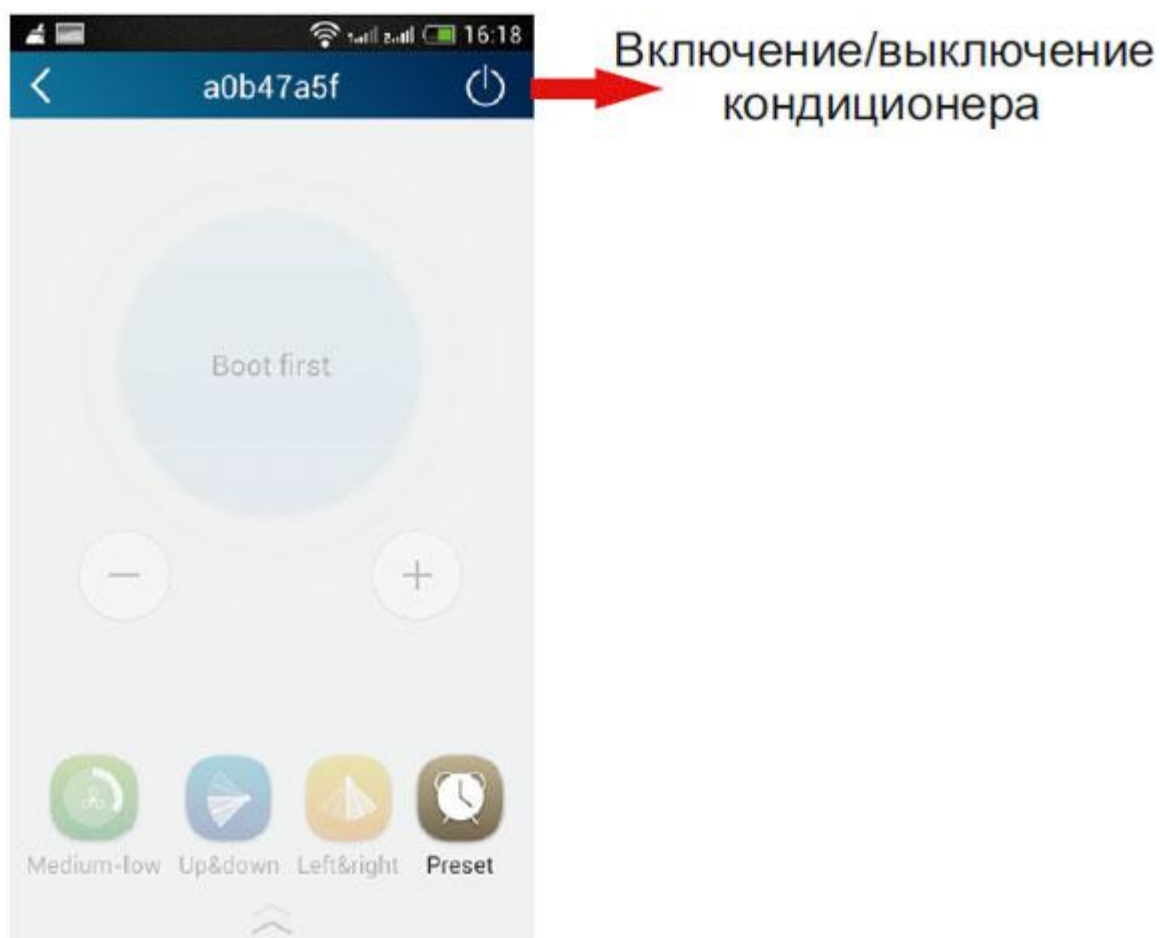

- загрузить и установить программное обеспечение на ваш телефон для чего отсканируйте QR код;

- или скачайте программное приложение с сайта.

Включите питание кондиционера:

- Запустите WIFI на своём смартфоне;
- В настройках WIFI найдите точку доступа;
- В названии точки доступа содержатся 8 символов и цифр MAC адреса кондиционера (Пример: **a0b47a5f**);
- Подключитесь к этой точке доступа. Пароль для подключения: **12345678**;
- Запускаем приложение.