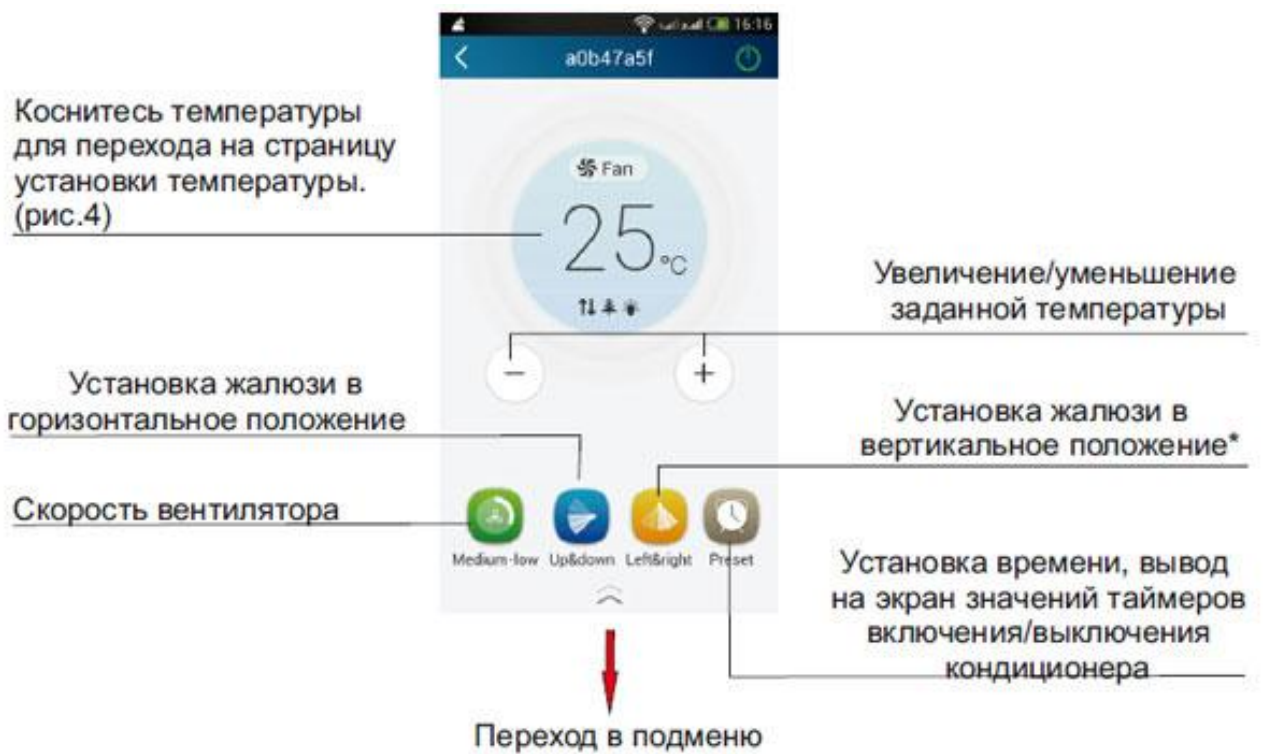

- загрузить и установить программное обеспечение на ваш телефон для чего отсканируйте QR код;

- или скачайте программное приложение с сайта.

Включите питание кондиционера:

- Запустите WIFI на своём смартфоне;
- В настройках WIFI найдите точку доступа;
- В названии точки доступа содержатся 8 символов и цифр MAC адреса кондиционера (Пример: **a0b47a5f**);
- Подключитесь к этой точке доступа. Пароль для подключения: **12345678**;
- Запускаем приложение.

Рисунок 1

Рисунок 2

Рисунок 3

Сдвиньте вверх или вниз, чтобы отрегулировать температуру.

Рисунок 4

Автоматический режим работы кондиционера

Регулировка скорости.
Коснитесь и протяните по кругу,
для регулировки скорости.

Рисунок 5

Установка скорости вращения вентилятора

Нажмите и обойдите круг, чтобы отрегулировать скорость вращения вентилятора

Рисунок 6

Установка жалюзи.
Потяните для установки жалюзи в нужное положение

Рисунок 7

Удалённый доступ к управлению кондиционером Gree:

- Зарегистрируйтесь на сервере;
- Подключите смартфон к WIFI роутеру;
- Запустите программу Gree Smart;
- Нажмите «+» в строке «Device»;
- В раскрывшемся подменю выберите «Add device»;
- В открывшемся экране увидите WIFI сеть, к которой подключен ваш кондиционер;
- В нижнем левом углу нажмите «manual configuration»;
- В открывшемся окне нажмите «NEXT». На экране увидите имя WIFI кондиционера, введите пароль и нажмите «NEXT»;
- В открывшемся окне выберите свою WIFI сеть, и введите пароль;
- Выберите сервер «Европа», нажмите «NEXT»;
- Звуковой сигнал кондиционера подтвердит правильность настройки.