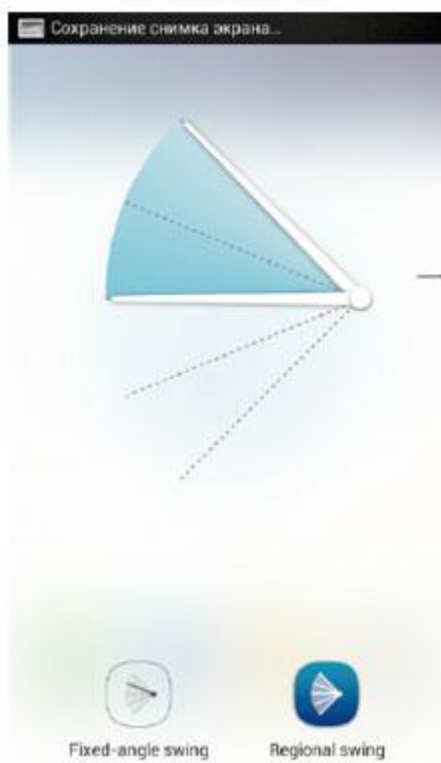

Установка жалюзи.
Потяните для установки жалюзи в нужное положение