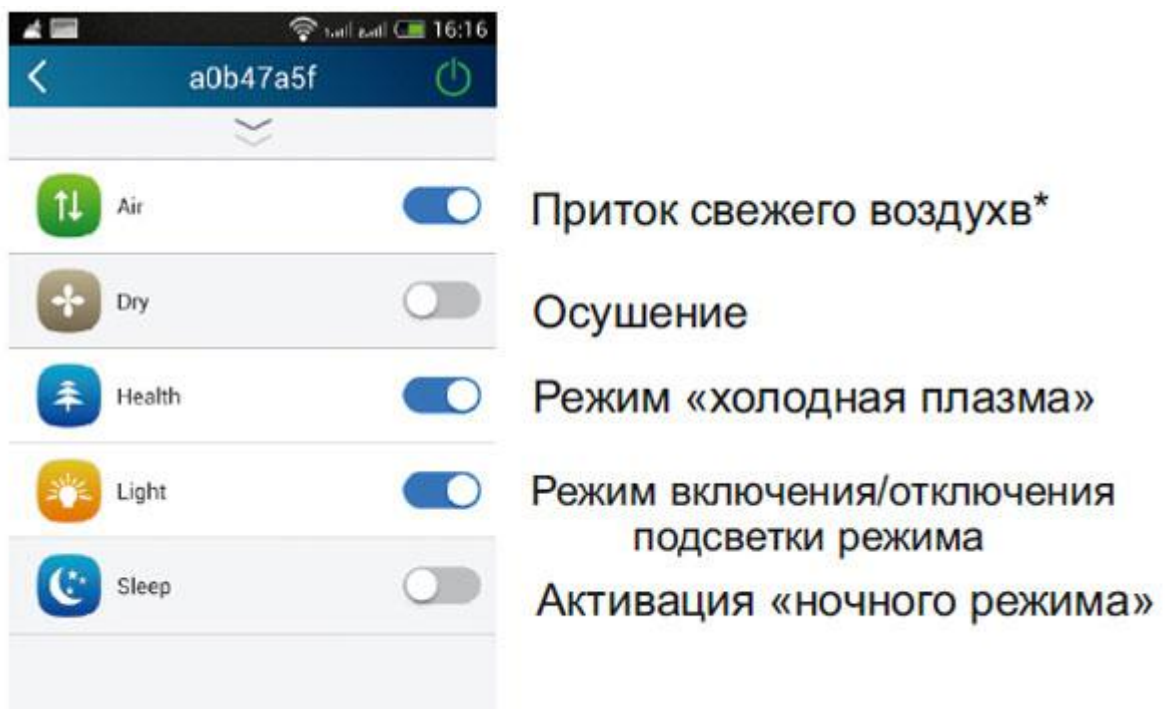

- загрузить и установить программное обеспечение на ваш телефон для чего отсканируйте QR код;

- или скачайте программное приложение с сайта.

Включите питание кондиционера:

- Запустите WIFI на своём смартфоне;
- В настройках WIFI найдите точку доступа;
- В названии точки доступа содержатся 8 символов и цифр MAC адреса кондиционера (Пример: **a0b47a5f**);
- Подключитесь к этой точке доступа. Пароль для подключения: **12345678**;
- Запускаем приложение.

Рисунок 1

Рисунок 2

Рисунок 3

Сдвиньте вверх или вниз, чтобы отрегулировать температуру.

Рисунок 4

Автоматический режим работы кондиционера

Регулировка скорости.
Коснитесь и протяните по кругу,
для регулировки скорости.